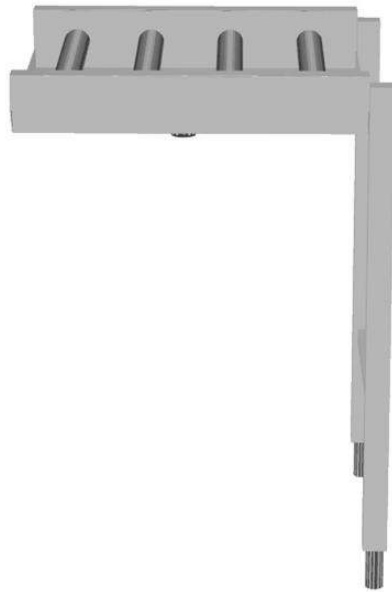

Handling System für Spülmaschinen Rollenbahntisch, lange Rollen

Technisches Datenblatt

ARTIKEL #
MODELL #

NAME #

SIS #

AIA #

865192 - 865193 - 863026 - 863027 - 863028 - 863029 -
865194 - 863030 - 863031 - 863032 - 863033 - 865195 -
863034 - 863035 - 863036 - 863037 - 863038

Kurzbeschreibung

Artikel Nr.

Konstruiert und gefertigt aus rostfreiem Chrom-Nickelstahl 1.4301. Becken mit Gefälle und Ablauf. Kunststoffrollen. 40 x 40 mm Formrohrrahmen auf höhenverstellbaren Füßen. Gefertigt für die Verwendung von Geschirrkörben mit den Abmessungen 500 x 500 mm. Anlieferung: Zerlegt.

Hauptmerkmale

- Der Tisch kann sowohl am Zulauf als auch beim Ablauf installiert werden.
- Geeignet für die Installation entweder einer einzelnen Einheit mit Geschirrspüler oder in Kombination mit anderen Tischen.
- Der Tisch ist sowohl für die Korbtransport- als auch für die Haubenspülmaschine geeignet. Die Korbtransport-Geschirrspülmaschine kann direkt an den Tisch angeschlossen werden, während es optionales Zubehör zur Anpassung des Tisches an die Haubenspülmaschine gibt.
- Bänder werden zerlegt angeliefert.
- Schlüssellöcher und das "Snap-On"-System reduzieren die Anzahl der Schrauben, die für eine schnelle und einfache Montage erforderlich sind.
- Verbesserter Endschalter für bessere Reinigung und mehr Zuverlässigkeit.
- Ablauf kann um 360° gedreht werden.
- Zum Transport von 500 x 500 mm Geschirrkörben.
- Manuelle Zahnstangenbewegung mit langen Rollen.

Konstruktion

- Lieferung mit 2 Füßen.
- Edelstahlfüße 50 mm höhenverstellbar, um die Arbeitshöhe zwischen Geschirrspüler und Tisch auszurichten.
- Dicke geschweißte Flansche für stabilen Anschluss zwischen den Geräten.
- Alle Flächen sind glatt und poliert.
- Becken aus 1,2 mm Chromnickelstahl 1.4301.
- Selbsttragendes Unterbord, keine zusätzlichen Rahmen erforderlich.
- Transportbänder wahlweise mit Endschalter, Korbführungen und Unterbord.
- Der schräge Boden des Tisches sorgt für eine reibungslose und schnelle Entwässerung.
- 40 x 40 mm Edelstahl-Vierkantrohrfüße.
- Leicht abnehmbare Kunststoffrollen.

Nachhaltigkeit

- [NOT TRANSLATED]

Genehmigung: _____